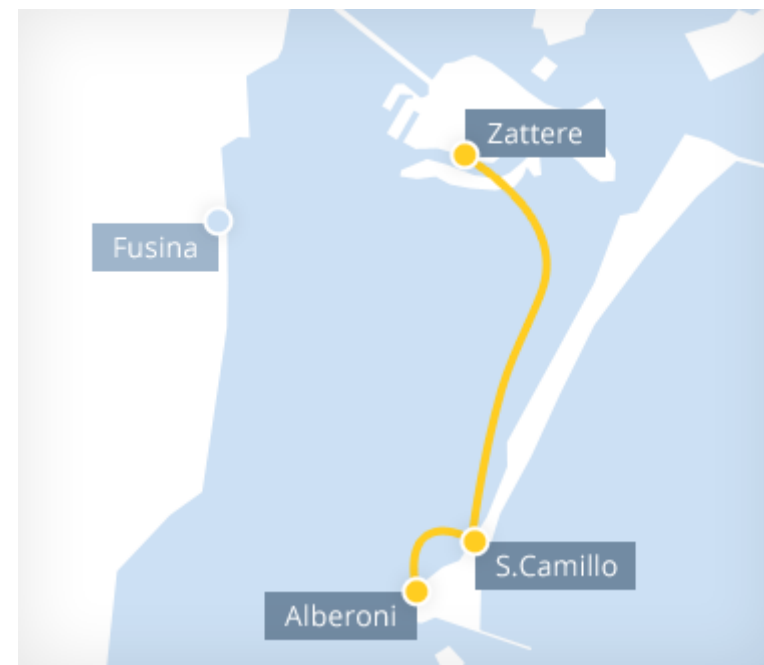

Linea Venezia - Alberoni (temp. sospesa)

Venezia - Alberoni / Alberoni - Venezia

Orari Venezia (Zattere) - Alberoni - (TEMPORANEAMENTE SOSPESA)

da Zattere per Alberoni (sospesa)

Orari Alberoni - Venezia (Zattere) - (TEMPORANEAMENTE SOSPESA)

da Alberoni per Zattere (sospesa)

[Scarica gli orari >>](#)

 Servizio effettuato con imbarcazione attrezzata per il trasporto disabili. Per prenotare chiamare il numero 3453719050.

Tariffe

intero A/R € 14,00 - corsa s. € 8,00